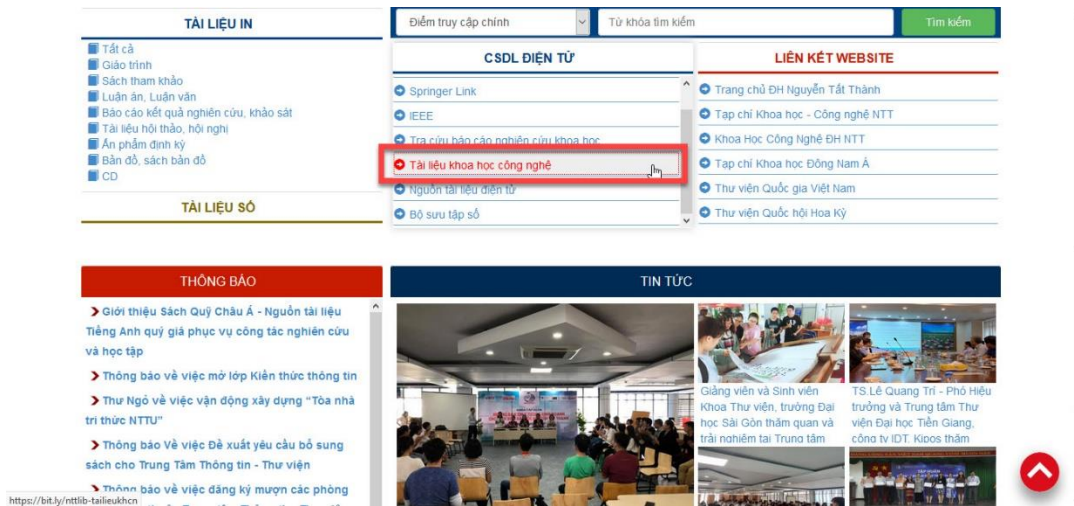

HƯỚNG DẪN TRA CỨU TÀI LIỆU TRONG TRANG TÀI LIỆU KHCN

1. Truy cập trang web thư viện tại địa chỉ elib.ntt.edu.vn. Click chọn “Bộ sưu tập số” tại mục CSDL điện tử hoặc có thể gõ đường link <http://bit.ly/nttlib-tailieukhcn>

2. Tại giao diện chính của trang web người dùng có thể tìm kiếm cơ bản hoặc có thể tìm kiếm nâng cao (chi tiết như hình)

3. Với các kết quả tìm kiếm, chọn kết quả phù hợp để xem tài liệu