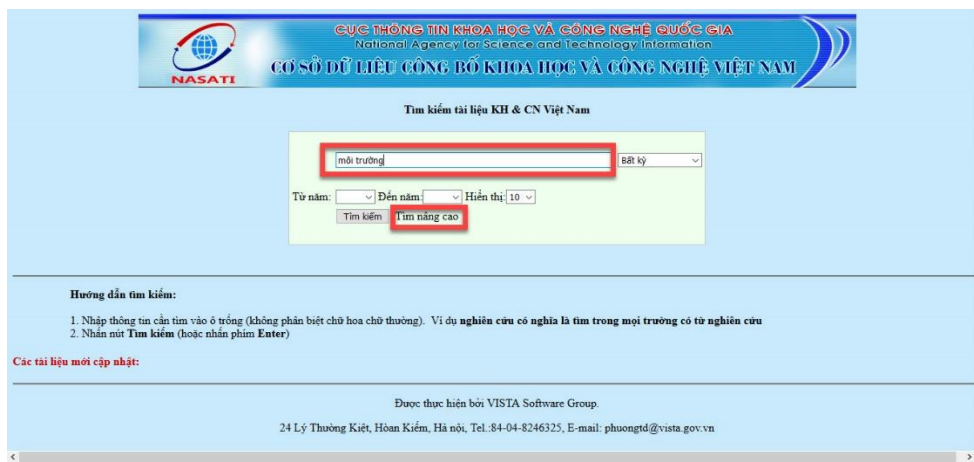

2. Tại giao diện chính của trang web người dùng có thể tìm kiếm cơ bản hoặc có thể tìm kiếm nâng cao (chi tiết như hình)

3. Với các kết quả tìm kiếm, chọn kết quả phù hợp để xem tài liệu