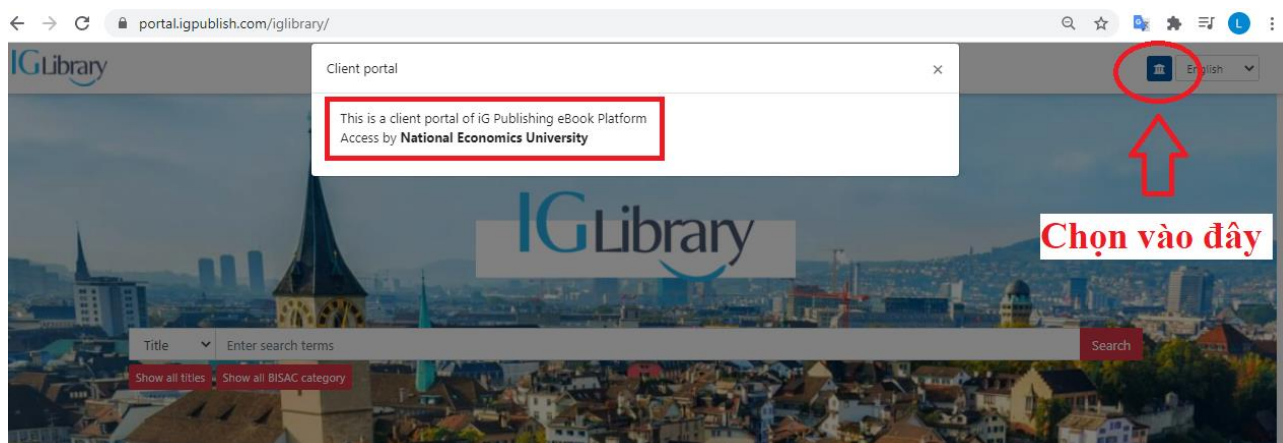

Lúc này, người dùng đã có thể tìm kiếm, xem và tải xuống các sách trong phạm vi cung cấp.

Sau khi đăng nhập tài khoản cấp trường, người dùng có thể tạo tài khoản cá nhân để quản lý quá trình khai thác thông tin trên CSDL (lưu kết quả tìm kiếm, lưu danh sách các sách, xem lại các sách vừa đọc,...)